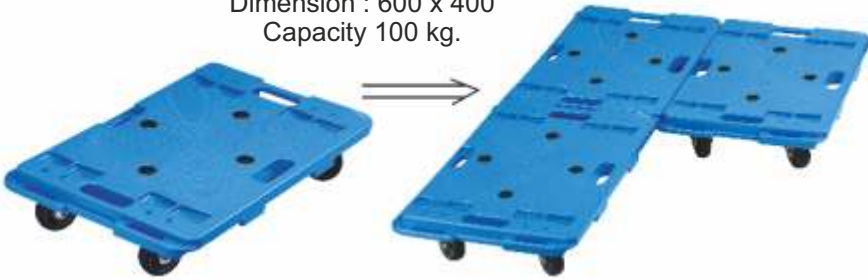

INTERLOCKING : FD100

Dimension : 600 x 400
Capacity 100 kg.

**PLA300-AM1**

Dimension : 900 x 600mm
Capacity 300kg with wire mesh sides.

FD 150 : 730 X 490mm. 150 kg.

FD 300 : 900 X 600mm. 300 kg.

FD 450 : 1100 X 700mm. 450 kg.

**FD 300-T2**

Dimension : 900 x 600mm
Capacity 300kg with **2** Tiers.

**FD 300-T3**

Dimension : 900 x 600mm
Capacity 300kg with **3** Tiers.